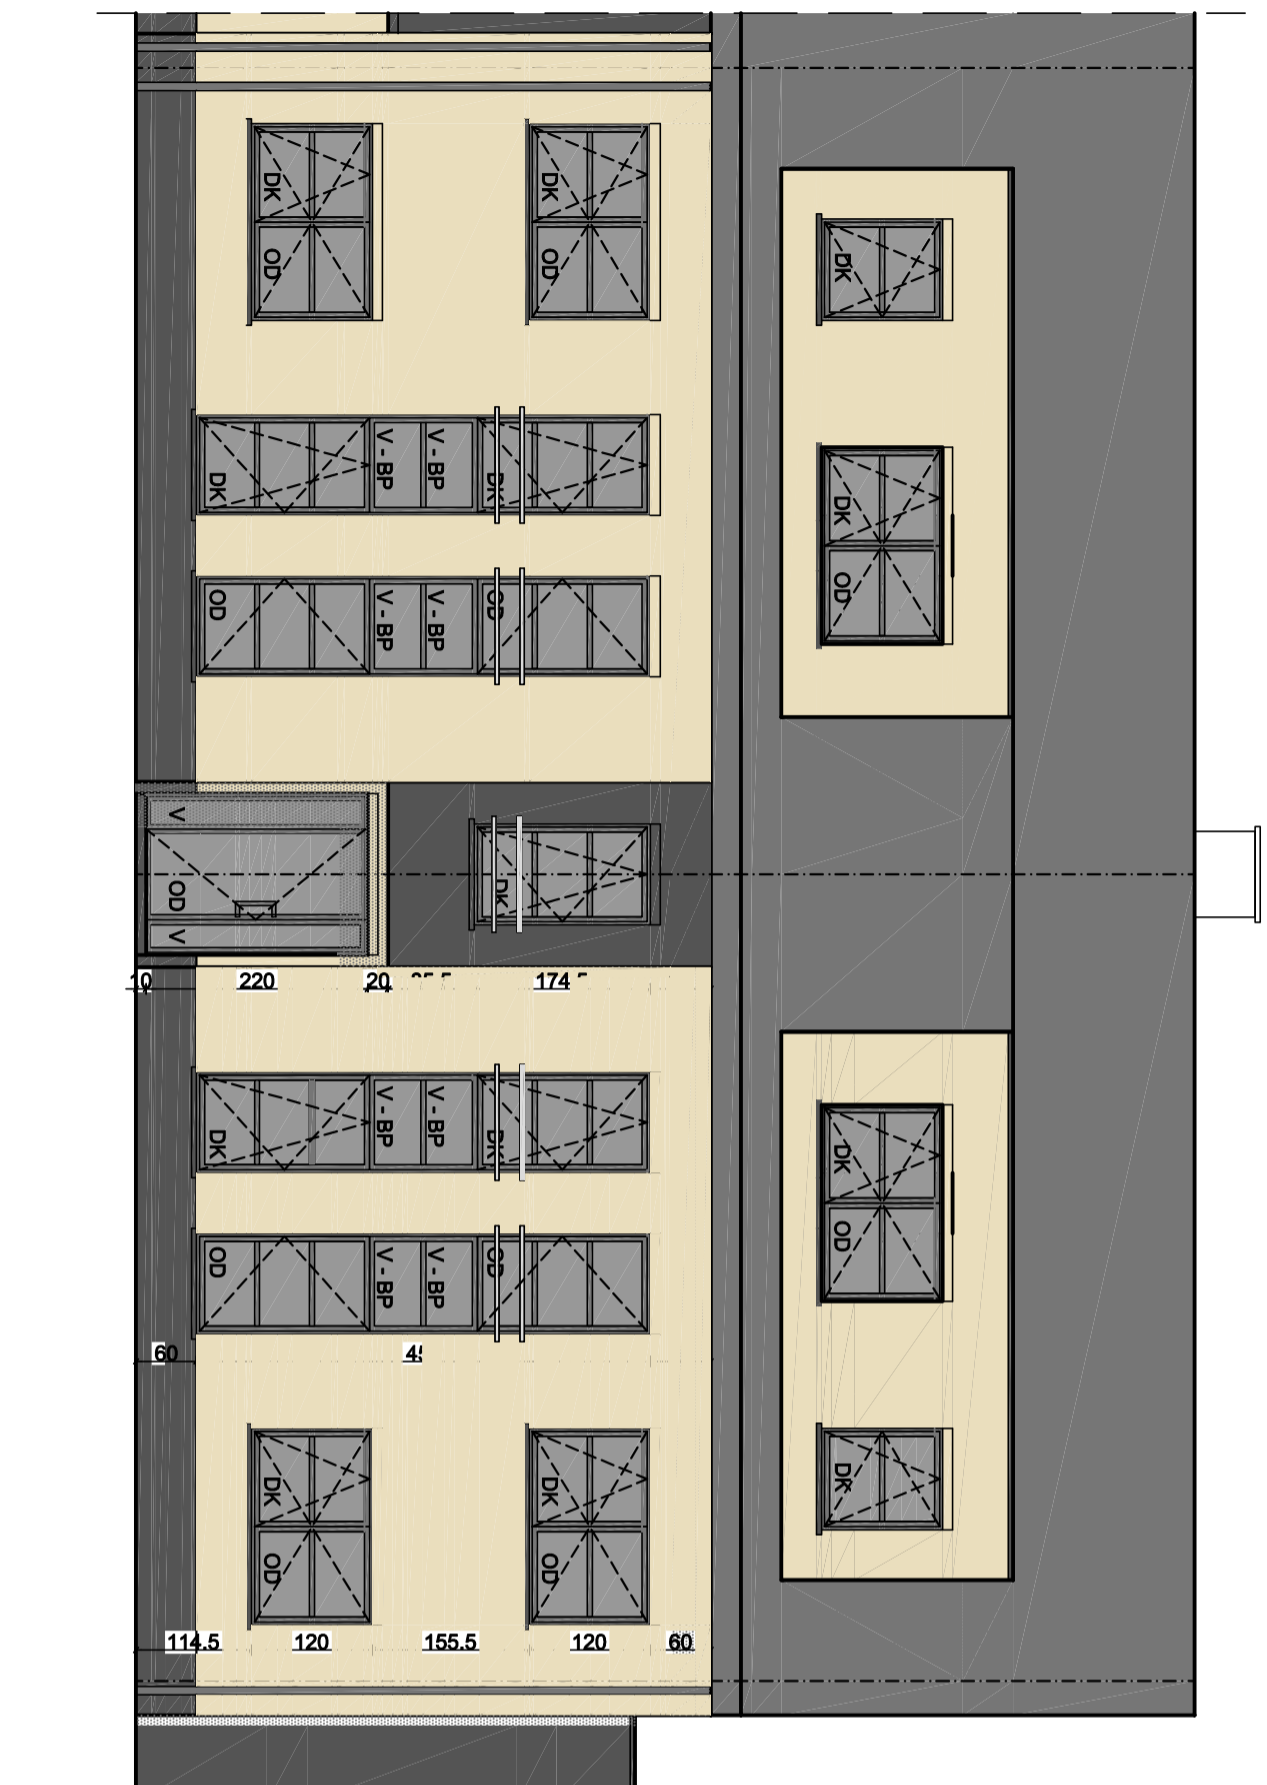

voorgevel appartementen

OPMERKING:
Alle op plan aangeduide maten zijn 'circa' maten en mogen niet als absolute waarden aanzien worden.

LEGENDE

- V vast raam
- OD opendraaiend raam
- DK draaikipraam
- BP onderzichtig paneel