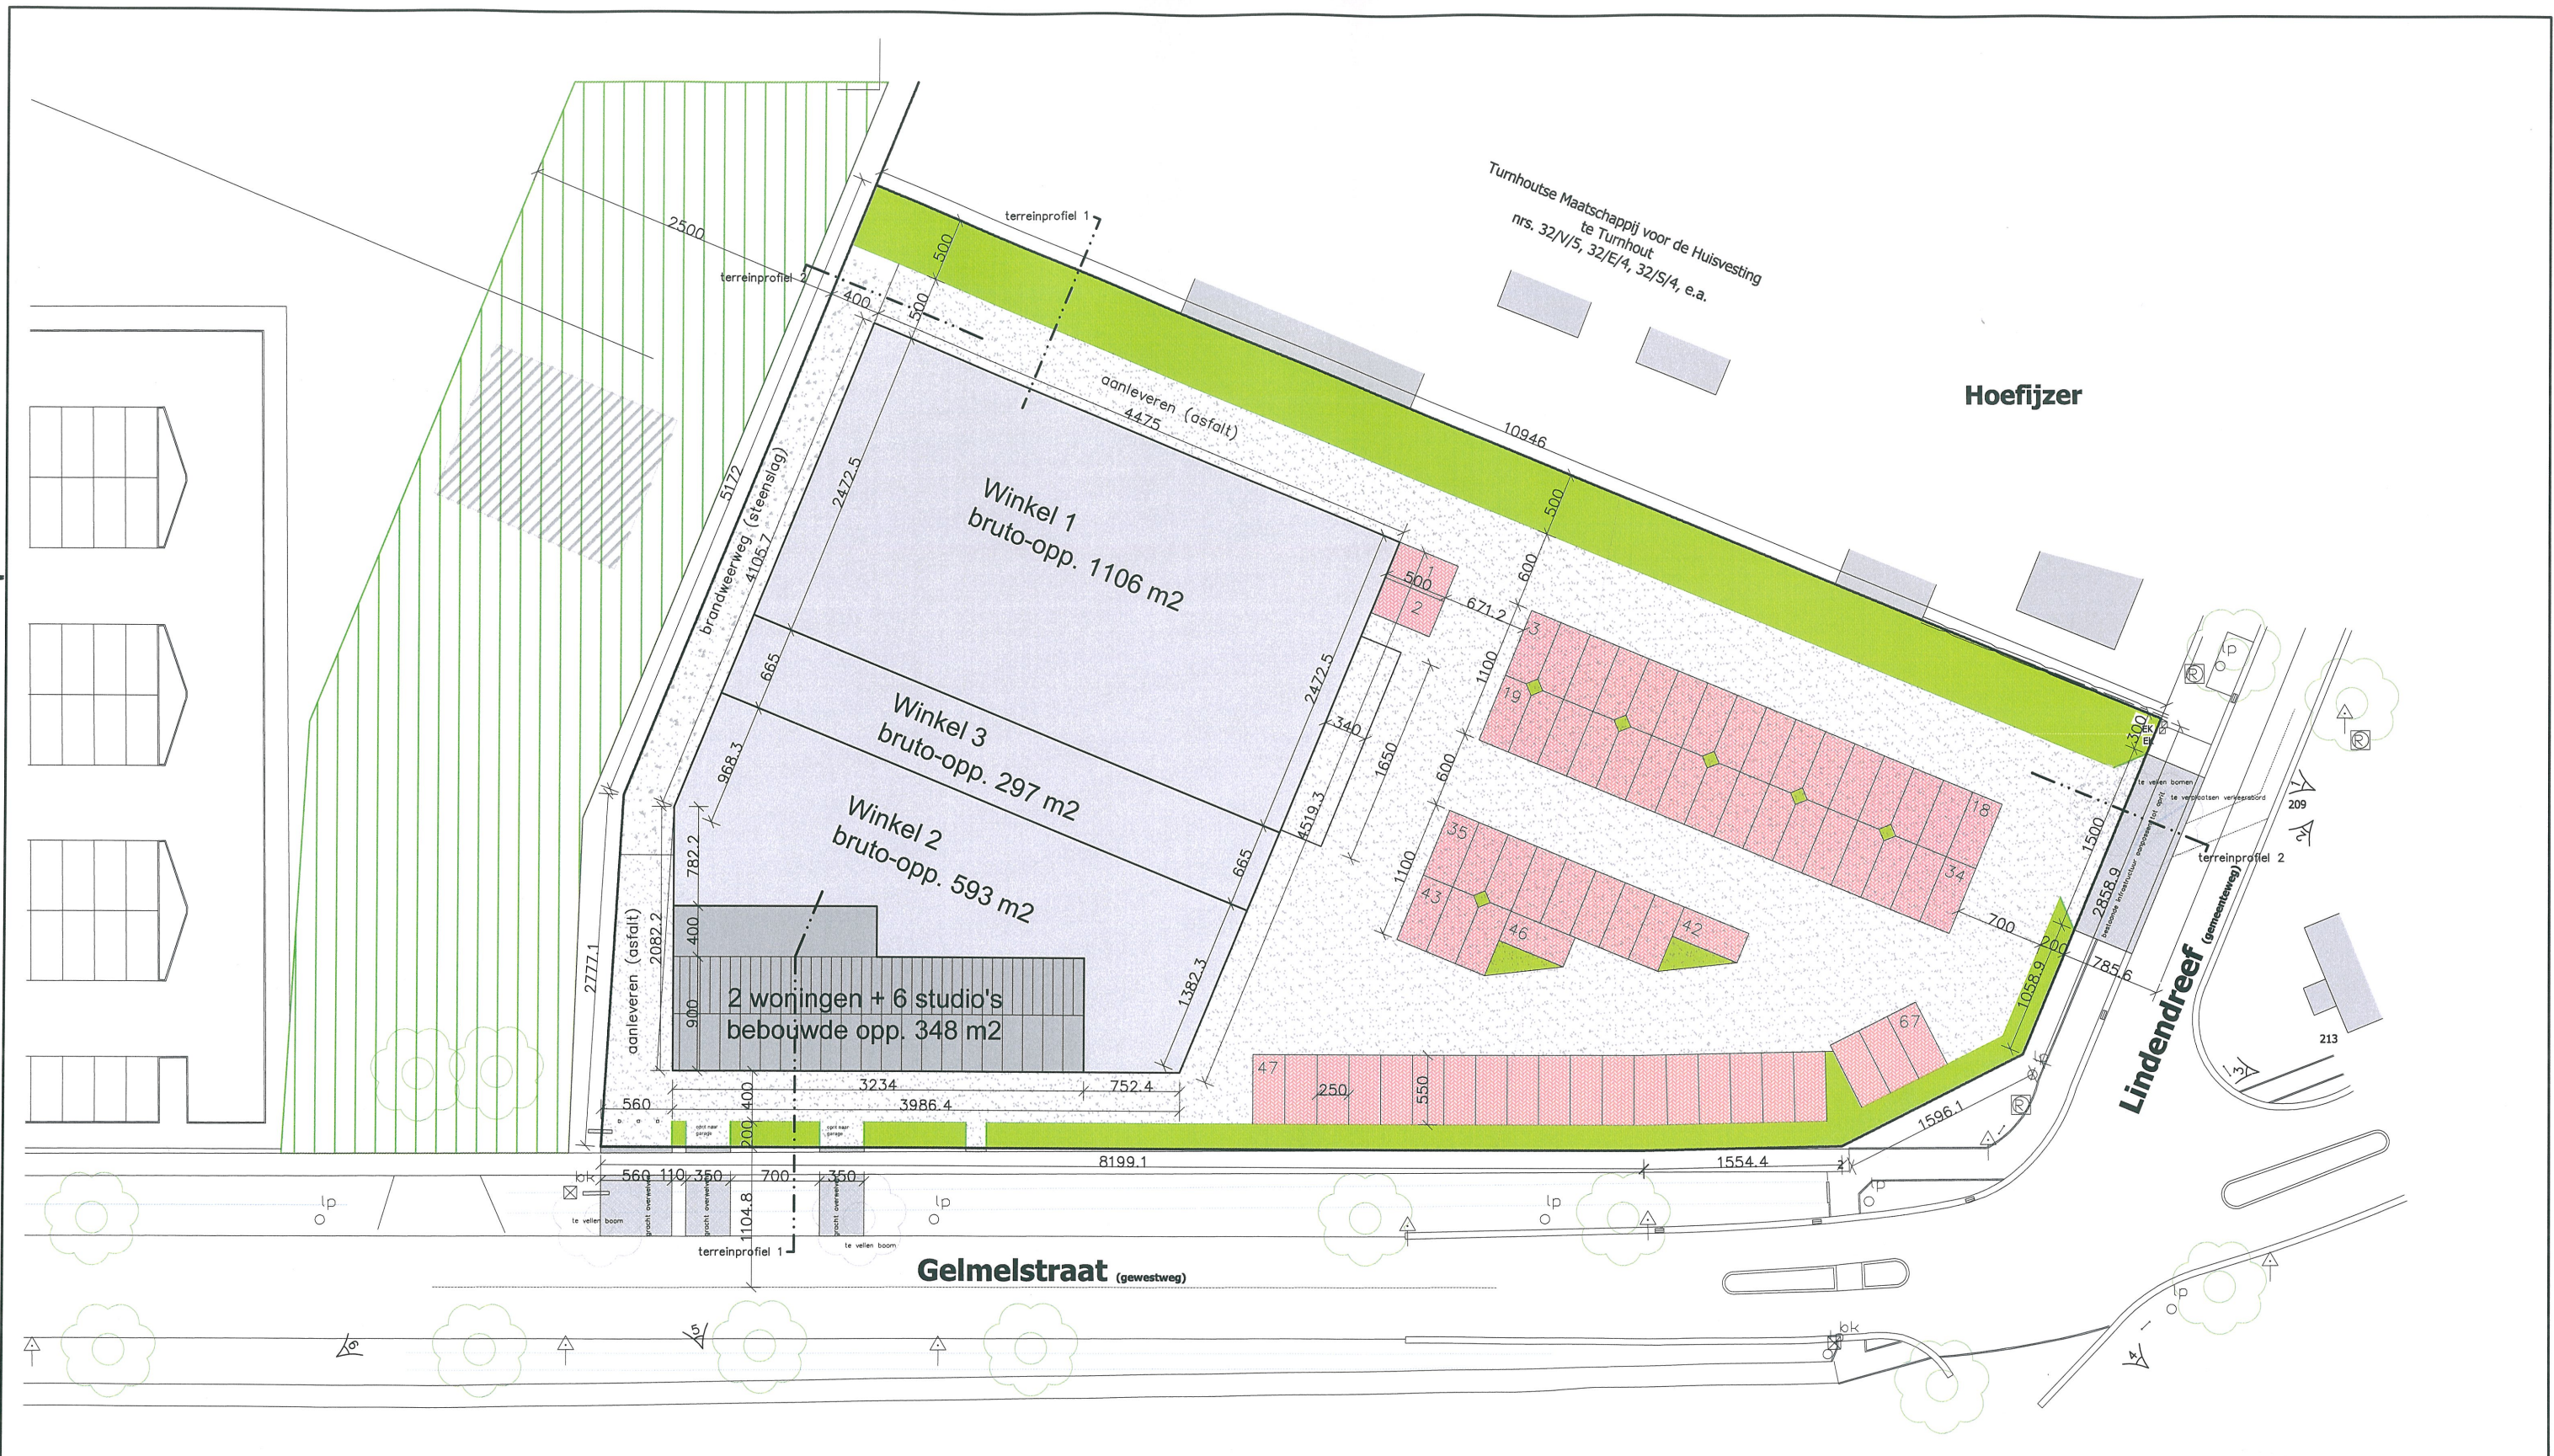

Winkels, Hoogstraten (hoek Gelmelstraat – Lindendreef)

**Inplantingsplan  
(schaal 1/500)**

alle nutsvoorzieningen  
zijn aanwezig, exacte  
ligging ter plaatse te  
bepalen

: foto's

: riolering regenwater